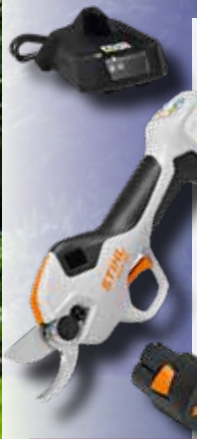

Wera
for a free price

KLAUS HABERL
SCHRAUBEN + WERKZEUG

Akku-Astscherer ASA 20 Set 10,8 V

Für schnelle und saubere Schnitte

**1 Gerät · 1 Akku ·
1 Ladegerät**

Mitgeliefertes Zubehör
1x Li-Ionen Akku AS 2:
28 Wh, 10,8 V
(Laufzeit bis zu 110 min)
1 x Standard-
ladegerät AL 1