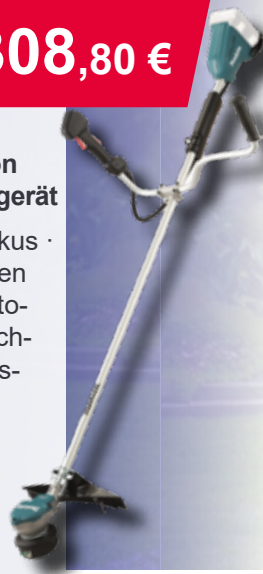

Akku-Motorsense DUR368AZ

2 x 18 V · Solo-Version ohne Akku und Ladegerät

Angetrieben von 2 Akkus · drei Geschwindigkeiten vorwählbar · ADT (Automatic torque Drive Technology), XPT und Brushless Motor

Technische Daten

Leerlaufdrehzahl: 3500 / 5300 / 6500 min-1
Schnittbreite: max. 35 cm
Spindelgewinde: M10 x 1,25 LH
Gewicht lt. EPTA: 4,7 kg

7100020

308,80 €

Akku-Kettensäge DUC150Z

18 V · Solo-Version ohne Akku und Ladegerät

Bürstenloser Motor · elektrische Bremse · automatische Kettenschmierung · XPT (Extreme Protection Technology) · kompaktes und leichtes Design · gummierter Softgrip · eingebauter Öltank

Mitgeliefertes Zubehör

1 x Sägeschiene 15 cm · 1 x Sägekettenschnitöl · 1 x Feilenhalter mit Rundfeile

Technische Daten

Schnittlänge: 150 mm
Maschinengewicht inkl. Akku (EPTA): 1,7 - 2,0 kg

Ersatzkette:

Art.Nr.	Kette	Preis
7100320	1912E8-3	20,39 €